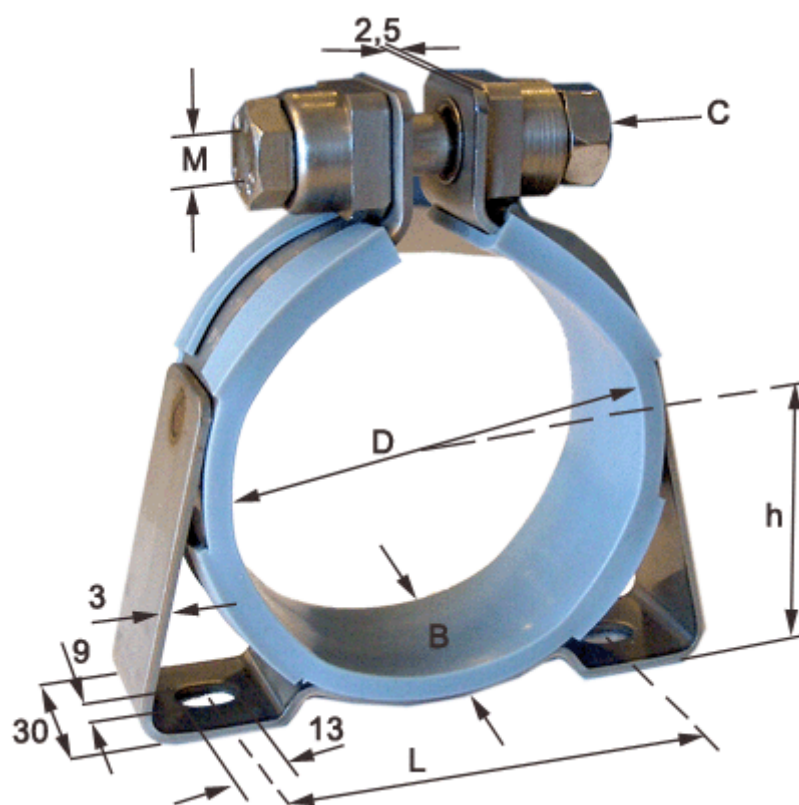

Varenummer: 021816011200  
Beskrivelse: Norma holdebånd med konsol og gummi  
SPGU 6011. 200/30 SK

## Mål

|               |                              |
|---------------|------------------------------|
| Bredde B      | = 30                         |
| C (Skruetype) | = SK skrue med sekskanthoved |
| Diameter D    | = 200                        |
| h             | = 108                        |
| L             | = 212                        |